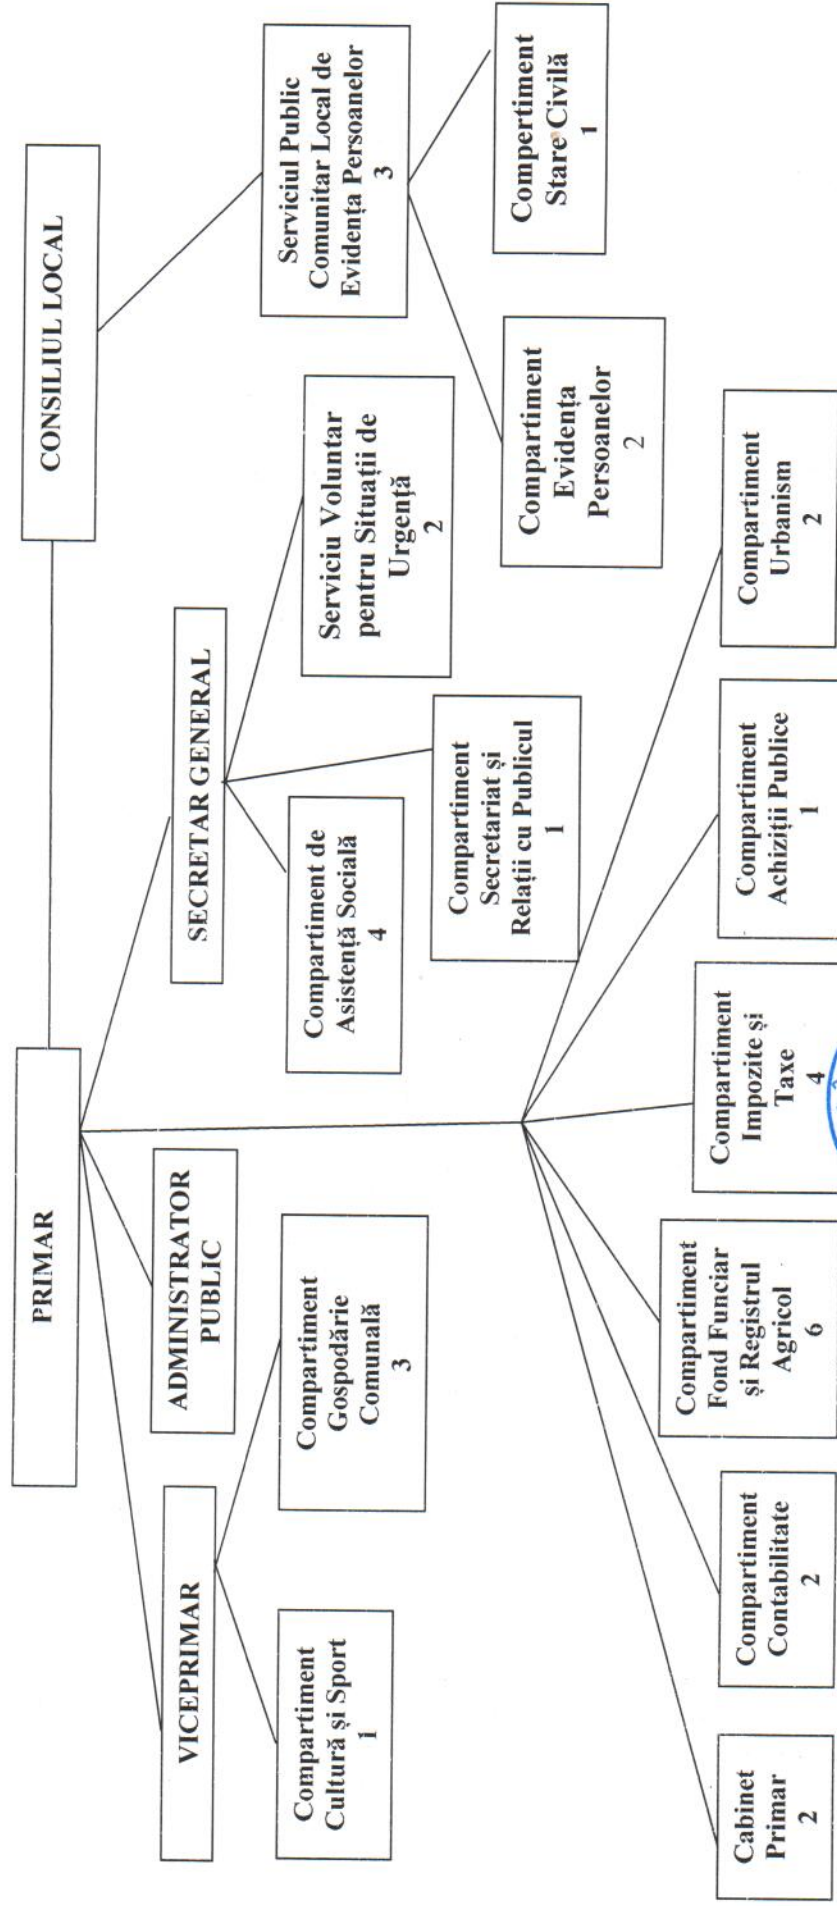

STRUCTURA ORGANIZATORICĂ
al Aparatului de Specialitate a Primarului Comunei Zetea și al
Serviciului Public Comunitar Local de Evidența Persoanelor al Comunei Zetea din subordinea Consiliului Local al Comunei Zetea

Președinte de ședință
Sebestyén Szabolcs

Secretar general al Comunei Zetea
Sebestyén Csaba