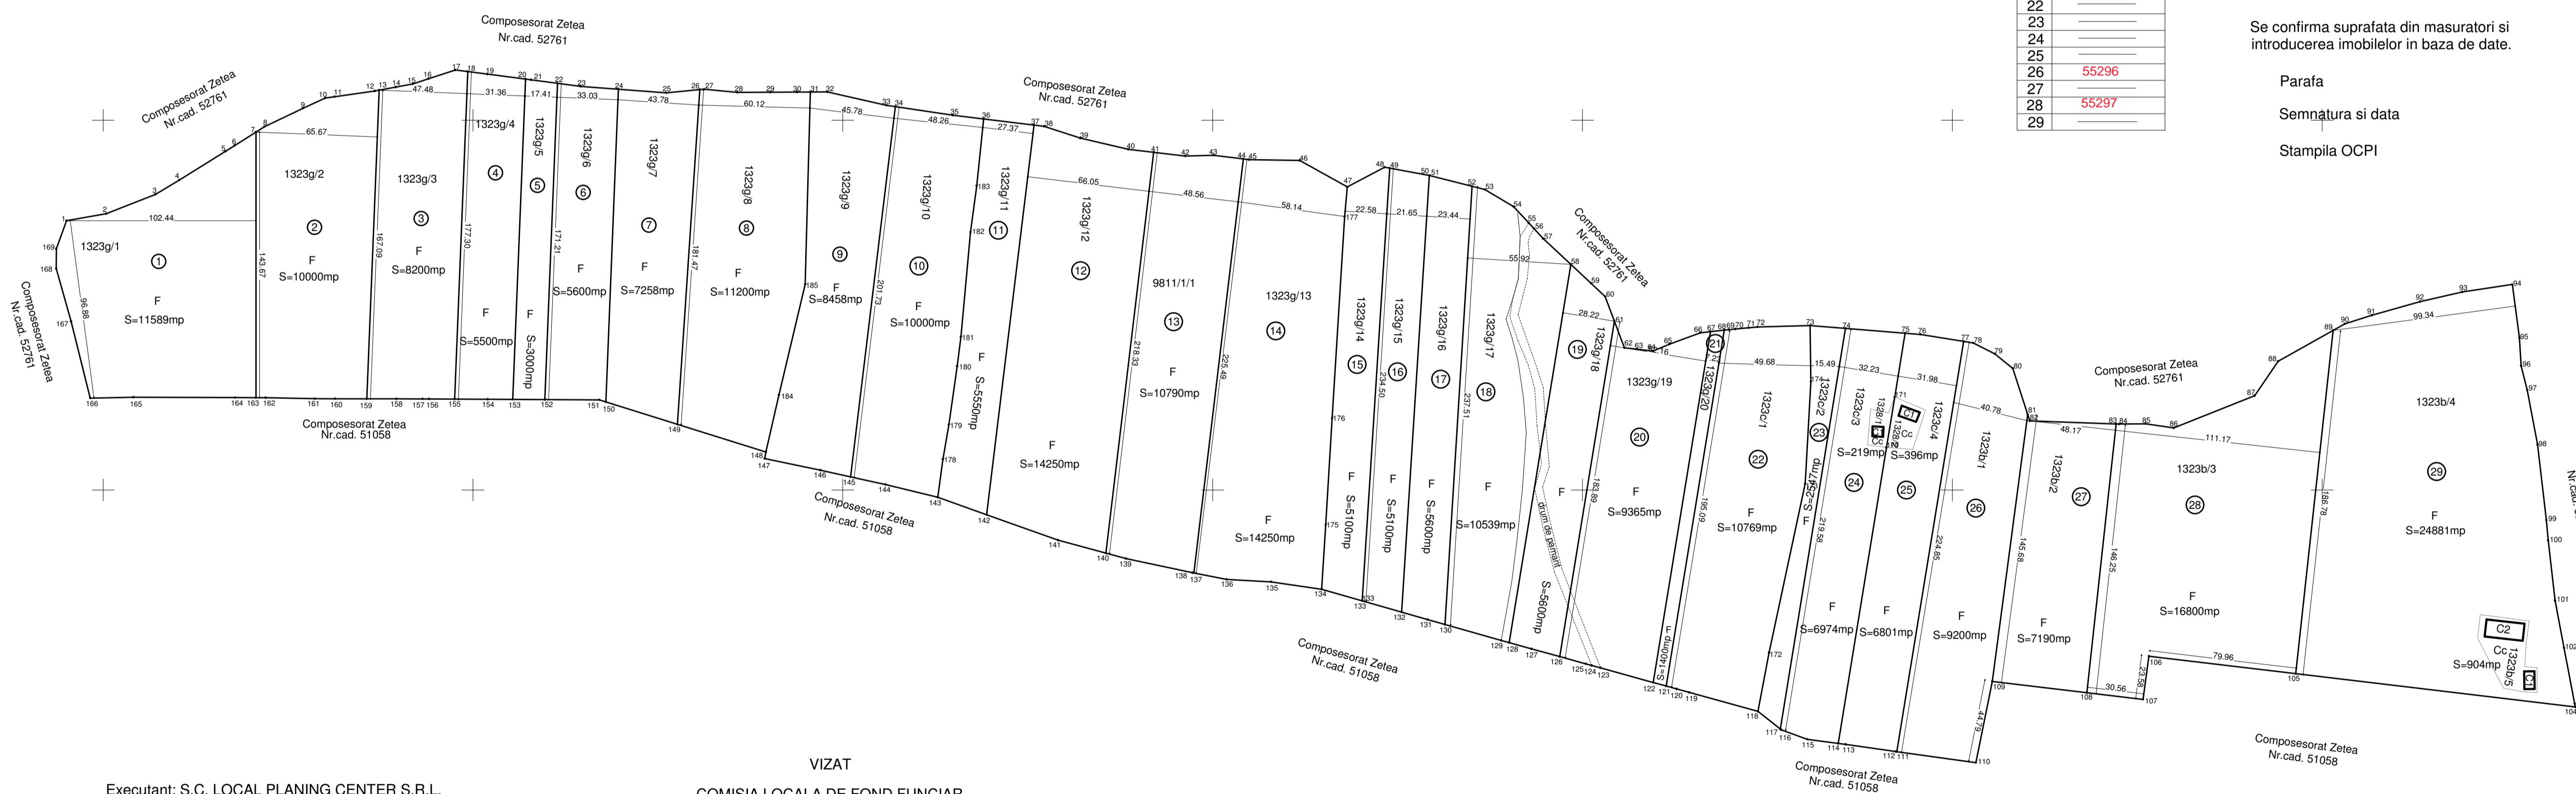

PLAN PARCELAR

Scara 1:2000

Valabil doar insotit de Tabelul parcelar receptionat

Comuna: ZETEA, Judetul HARGHITA
Taria nr. 48 - partial
Zona: "Egettvesz" din Desag

Nr. crt.	Nr. cadastral atribuit
1	55275
2	55276
3	55277
4	55278
5	55279
6	55280
7	55281
8	55282
9	55283
10	55284
11	55285
12	55286
13	55287
14	55288
15	55289
16	55290
17	55291
18	55292
19	55293
20	55294
21	55295
22	
23	
24	
25	
26	55296
27	55297
28	
29	

Se confirma suprafata din masuratori si introducerea imobilelor in baza de date.

Parafa
Semnatura si data
Stampila OCPI

VIZAT

Executant: S.C. LOCAL PLANING CENTER S.R.L.

Data: 02.12.2024 Semnatura:

COMISIA LOCALA DE FOND FUNCJAR
PRESEDINTE COMISIE: Primar Nagy Attila

Data: 02.12.2024 Semnatura: